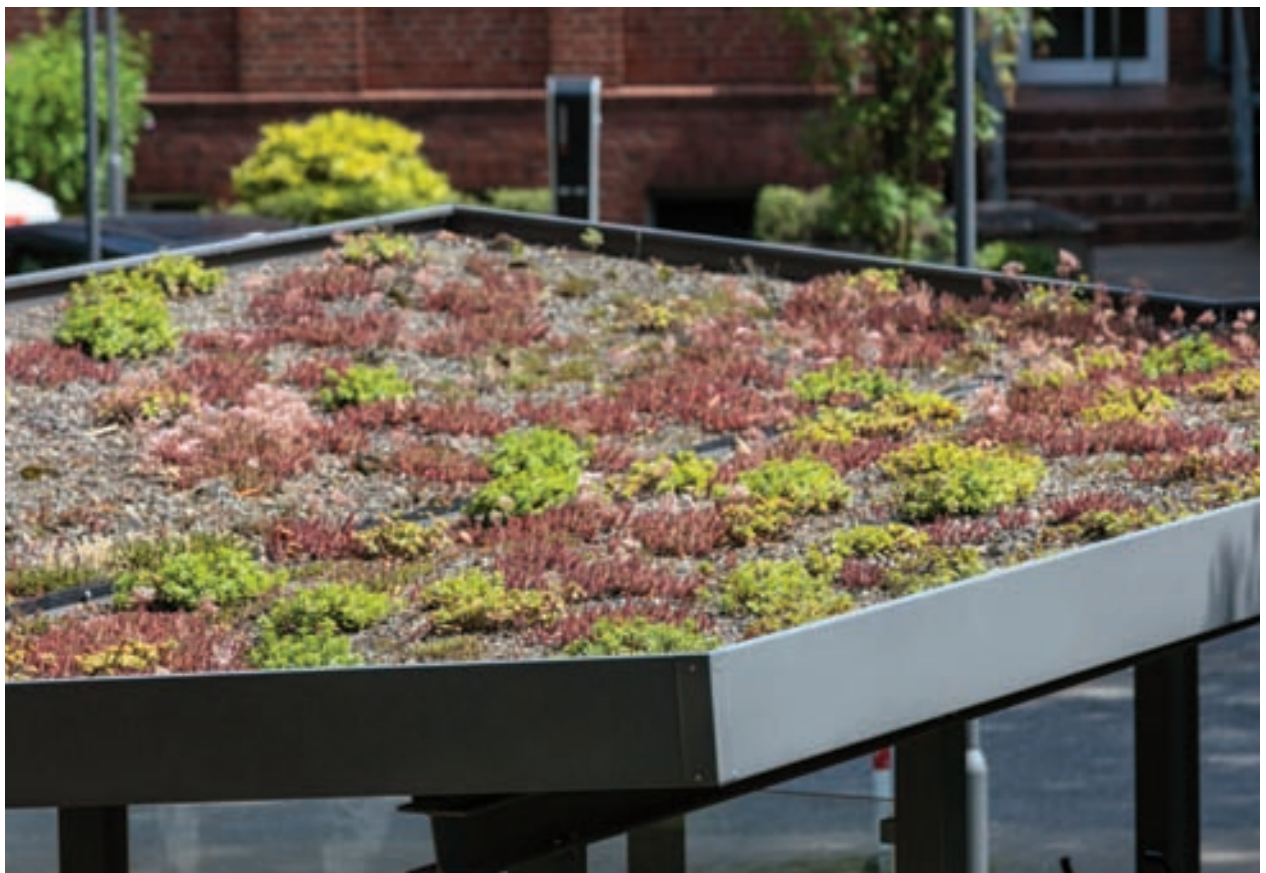

Überdachung
Typ SEDURA XXL
mit Dachbegrünung

FLATGREEN *FLACH & GRÜN* *Systemüberdachung*

Mit den hier gezeigten Projekten wollen wir nur Anregungen liefern und dokumentieren, dass wir uns mit dem Thema „Dachbegrünung“ auskennen.

Bei Interesse beraten wir Sie bezogen auf Ihren Anwendungsfall individuell! Zögern Sie nicht uns anzusprechen, wir sitzen nur einen Telefonhörer weit entfernt!

FLATGREEN

FLACH & GRÜN

Holen Sie sich weitere Infos zum Überdachungssystem „Flatgreen“ auf Ihren Flatscreen unter: www.orion-bausysteme.de

Beispiel: Überdachung Typ OPTURA, konstruktiv vorbereitet zur abschließenden bauseitigen Dachbegrünung.